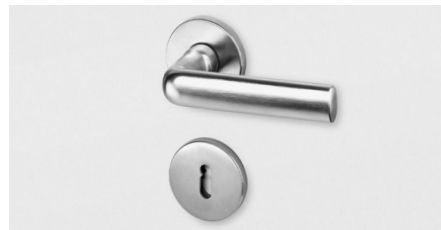

Innentüren

Holz weiss gestrichen,
Griff Messing matt

MOBIMO
Leidenschaft für Immobilien

Mobimo Management AG
Seestrasse 59
CH-8700 Küsnacht

T +41 44 397 11 07
F +41 44 397 11 50
info@mattenhofluzern.ch

**DIE MIKROPOLE
MATTENHOF**
MOBIMO | www.mattenhofluzern.ch