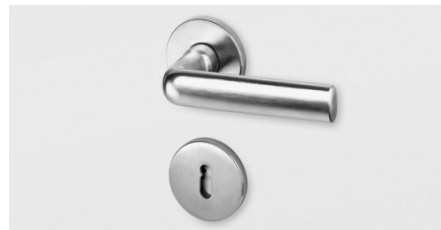

Innentüren

Holz weiss gestrichen,
Griff Messing matt