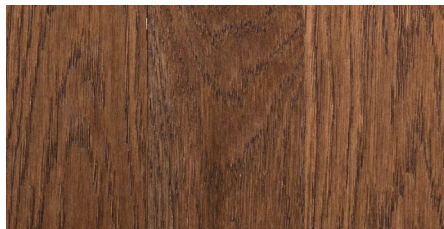

Holz weiss gestrichen,
Griff Messing matt

WOHNEN IN DER
MIKROPOLE MATTENHOF

STILVARIANTE: **CLASSIC**

AM MATTENHOF 6
HAUS MI.4
1.-7. OG

ZIMMER

Boden

Parkett: Eiche Europa, tabak, matt versiegelt

Wand

Abrieb weiss gestrichen

Decke

Weissputz weiss gestrichen

KÜCHE

Küchenfront

Melaminharz beschichtet, seide

Arbeitsplatte

Quarkomposit corda, 2 cm